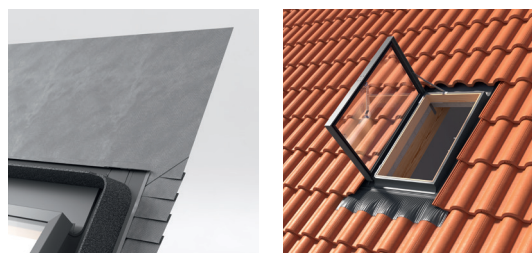

### USO

- Viviendas y edificios públicos
- Habitaciones sin calefacción y deshabitadas como garajes o áticos, etc.
- Para pendientes entre 15° y 60°
- Para todo tipo de cubiertas hasta un perfil de 90mm de alto

### CARACTERÍSTICAS

- Collar bajo el techo preinstalado
- Restrictor de apertura
- La hoja se puede bloquear en la posición abierta a 90°
- Tapajuntas integrado con lámina
- Junta de espuma para tejas
- Resistente a condiciones climatológicas y a los rayos UV
- Doble acristalamiento de 14mm (3-8-3)
- Manilla de acero cromado con dos posiciones de ventilación
- 5 años de garantía
- Instalación fácil y rápida

### MATERIAL

- Estructura: madera de pino secado al horno con certificación FSC
- Protección antifúngica
- Hoja de aluminio
- Lámina sin plomo, fácil de moldear
- Colores disponibles:
- Gris RAL 7043