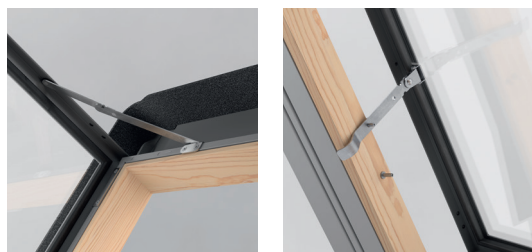

TAMAÑOS DISPONIBLES [CM]

Código de producto	KFE 4573 U
Dimensiones**	45x73
Opciones de apertura	*

* Apertura predeterminada

** Las dimensiones mostradas se refieren a las dimensiones externas del marco de madera

CE www.dakea.com