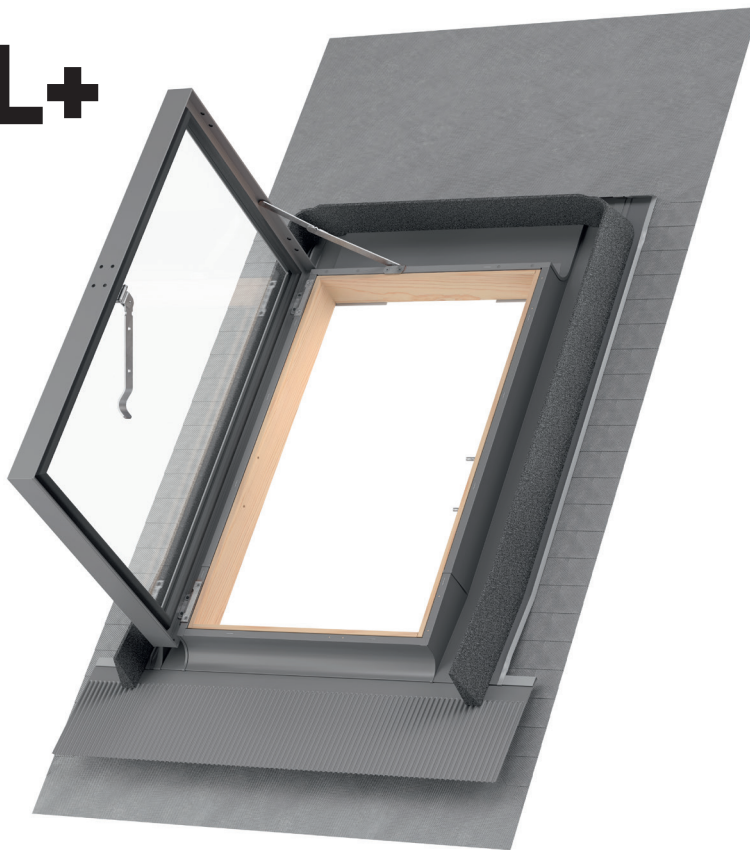

### USO

- Viviendas y edificios públicos
- Habitaciones sin calefacción y deshabitadas como garajes o áticos, etc.
- Para pendientes entre 15° y 60°
- Para todo tipo de cubiertas hasta un perfil de 90mm de alto

### CARACTERÍSTICAS

- Collar bajo el techo preinstalado
- Restrictor de apertura
- La hoja se puede bloquear en la posición abierta a 90°
- Tapajuntas integrado con lámina
- Junta de espuma para tejas
- Resistente a condiciones climatológicas y a los rayos UV
- Doble acristalamiento de 14mm (3-8-3)
- Manilla de acero cromado con dos posiciones de ventilación
- 5 años de garantía
- Instalación fácil y rápida

### MATERIAL

- Estructura: madera de pino secado al horno con certificación FSC
- Protección antifúngica
- Hoja de aluminio
- Lámina sin plomo, fácil de moldear
- Colores disponibles:
- Gris RAL 7043