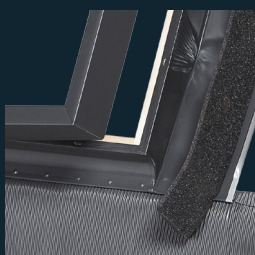

Características

- Restrictor de apertura Fija la hoja en la posición abierta
- Tapajuntas integrado con lámina
- Junta de espuma para tejas
- KFE 4555, 4573: para cubiertas con una inclinación de entre 15 y 60 grados
- KFE 8575: para cubiertas con una inclinación de entre 15 y 45 grados
- Para todo tipo de cubiertas hasta un perfil de 90mm de alto
- Apertura lateral derecha (se puede cambiar al lado izquierdo)
- Resistente a condiciones climatológicas y a los rayos UV
- Madera de pino secada en horno
- Protección fungicida
- Doble acristalamiento de 14mm (3-8-3)
- Manecilla de acero cromado con dos posiciones de ventilación
- 2 años de garantía
- Disponible en color gris (RAL 7043)

www.dakea.com