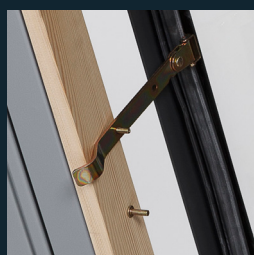

Características

- Restrictor de apertura Fija la hoja en la posición abierta
- Tapajuntas integrado con lámina
- Junta de espuma para tejas
- KFE 4555, 4573: para cubiertas con una inclinación de entre 15 y 60 grados
- KFE 8575: para cubiertas con una inclinación de entre 15 y 45 grados
- Para todo tipo de cubiertas hasta un perfil de 90mm de alto
- Apertura lateral derecha (se puede cambiar al lado izquierdo)
- Resistente a condiciones climatológicas y a los rayos UV
- Madera de pino secada en horno
- Protección fungicida
- Doble acristalamiento de 14mm (3-8-3)
- Manecilla de acero cromado con dos posiciones de ventilación
- 2 años de garantía
- Disponible en color gris (RAL 7043)

www.dakea.com