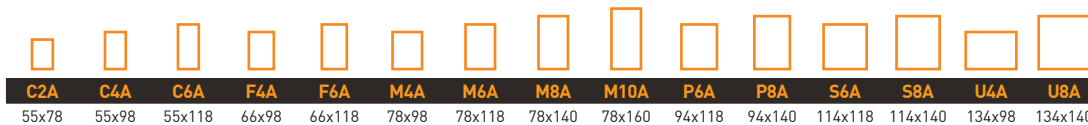

COLOR

4260 Red negra semi translúcida

4260

DIMENSIONES DISPONIBLES [CM]

¿QUÉ SIGNIFICA MULTIFIT?

Las cortinas Dakea se adaptan a las ventanas Dakea, VELUX®, Fakro®, RoofLITE®, Keylite®, Dakstra, Optilight®, Starlite®. Consultar a Maydisa.