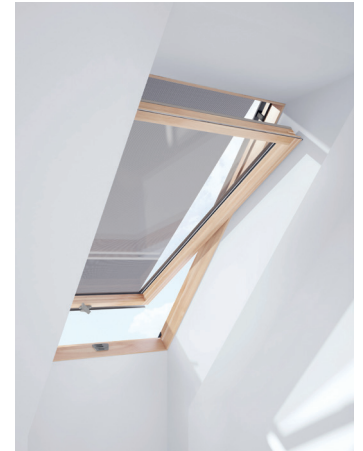

CORTINAS

OSCURIDAD DE CASI EL 100%

CORTINA OSCURECIMIENTO | DUA

CARACTERÍSTICAS

- Opaca
- Ajuste perfecto – sin necesidad de retoques
- Oscuridad de casi el 100%
- Tela de poliéster revestida de goma de alta calidad
- Tela resistente a la suciedad
- Fácil de limpiar con un paño húmedo
- Para en cualquier posición
- Acabado en elegante aluminio pulido
- 2 años garantía

COLOR

4212 Azul oscuro, 4219 Beige

4212

4219

LUZ DIFUSA Y CUBIERTA

CORTINA TRANSLÚCIDA | RHA

CARACTERÍSTICAS

- Tamiza la luz
- Ajuste perfecto – sin necesidad de retoques
- Perfecto para tamizar la luz
- Estor con sistema sin cuerdas
- Fácil de limpiar con un paño húmedo
- Tela resistente a la suciedad
- La tela es poliéster translúcido
- Puede utilizarse en 3 posiciones diferentes
- 2 años garantía

COLOR

4312 Azul oscuro, 4319 Beige

4312

4319

FILTRADO DE LUZ

CORTINA VENECIANA | PAA

CARACTERÍSTICAS

- Control de la luz solar
- Ajuste perfecto – sin necesidad de retoques
- Resistente a la humedad
- Para en cualquier posición
- Efecto clásico veneciano
- Operación sencilla, sin cuerdas
- Láminas de aluminio lacado
- Ideal para lugares húmedos
- 2 años garantía

COLOR

4388 Blanco

4388

PROTECCIÓN CONTRA EL CALOR

TOLDILLO EXTERIOR | MIA

CARACTERÍSTICAS

- Protege del calor
- Ajuste perfecto – sin necesidad de retoques
- Fácil de ocultar
- Tela de fibra de vidrio revestida de PVC
- Tejido resistente al agua y a los rayos UV
- Excelentes vistas
- Protección contra el calor
- Reducción del ruido
- 2 años garantía